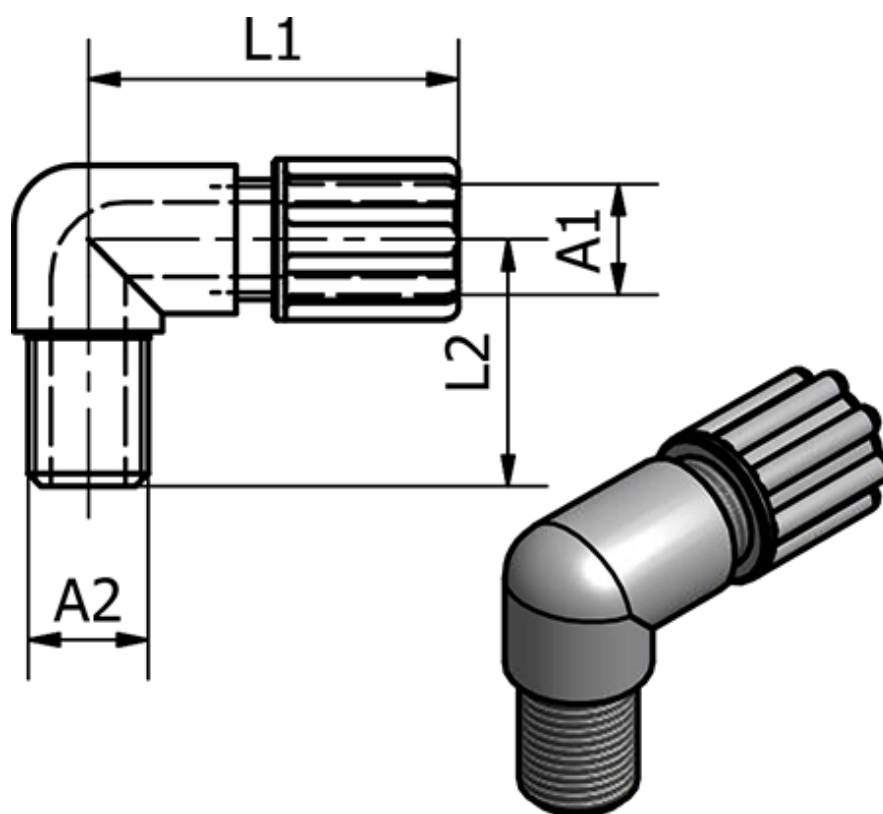

Varenummer: 58614064
Beskrivelse: Push-on 140.64, Ø9/12 - G 1/4"
Vinkel

Mål

Gevind A2	= G 1/4"
L1	= 37
L2	= 32
Udvendig slangediameter A1	= 9/12